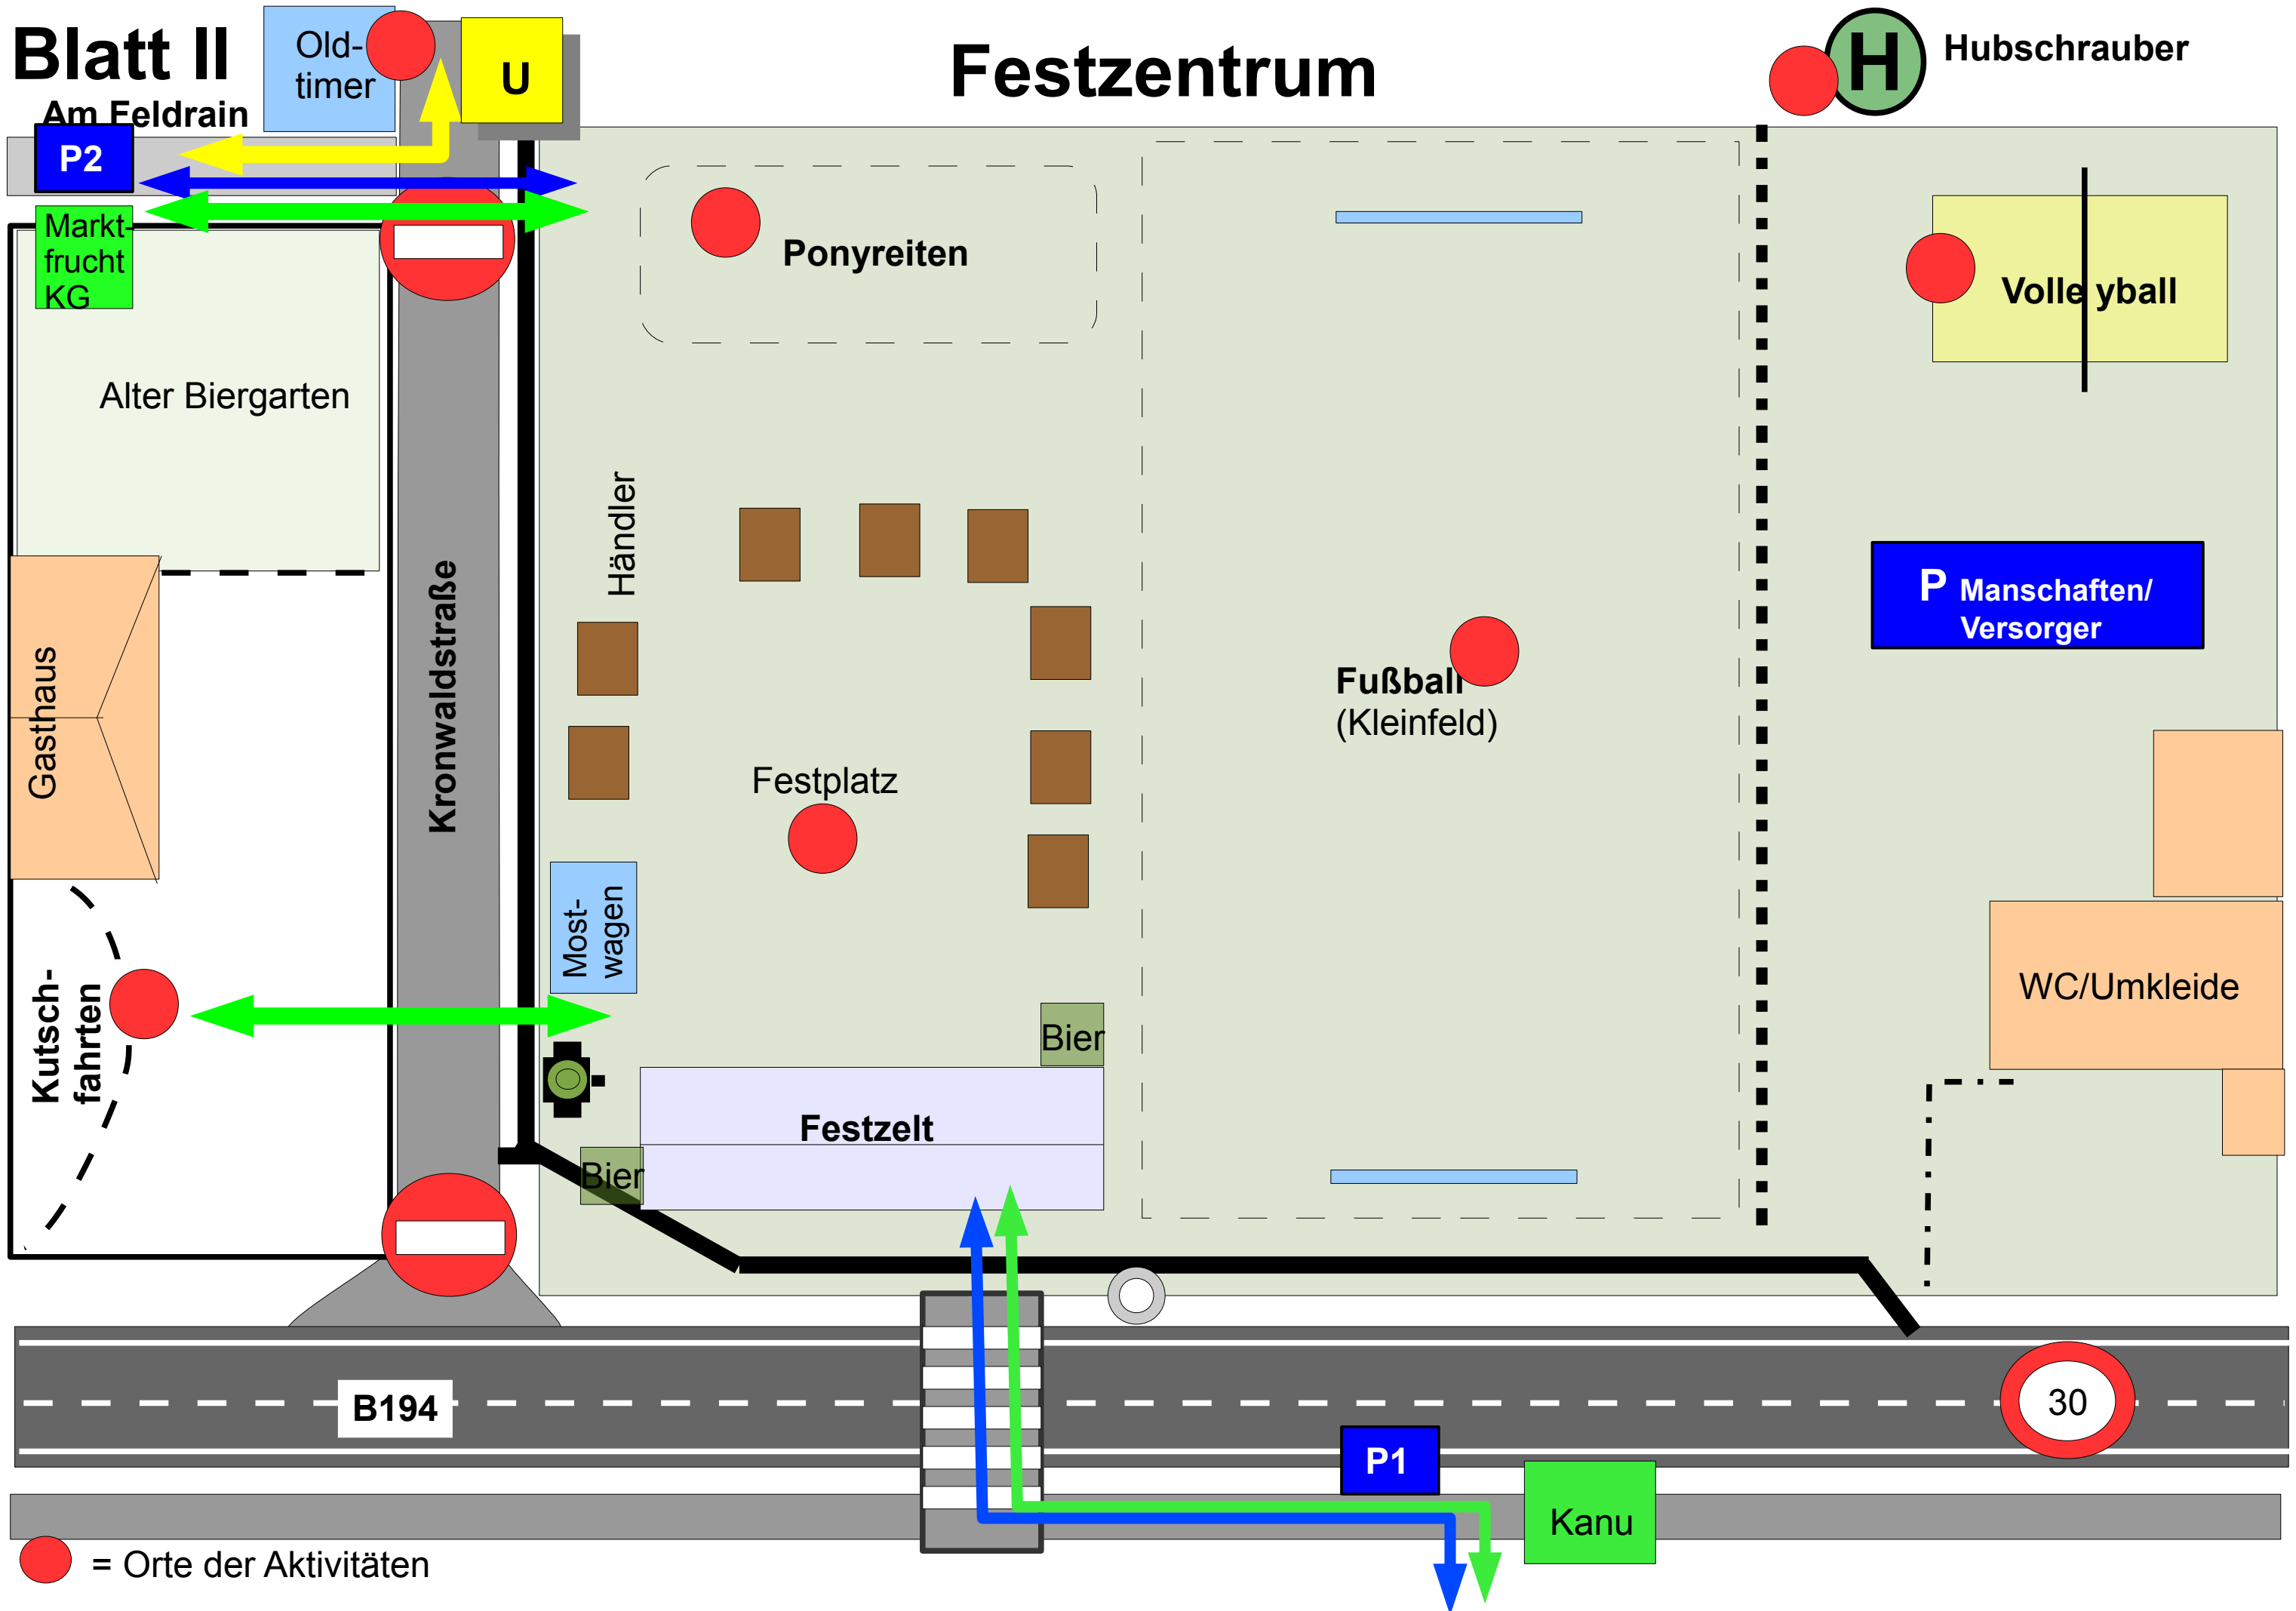

Koppel/
Wiese

Weg

Gutshaus

Weg

Kanufahrten/
Pfadfinder/
Peene

Wander-Rund-
weg zum Hotel
u. Radweg

Brücke

Peene

● = Orte der Aktivitäten

Blatt II

Festzentrum

Blatt III

M 1:400

Lageplan-Sportplatz (Siedlerfest 2014)

H Hubschrauber

13 m