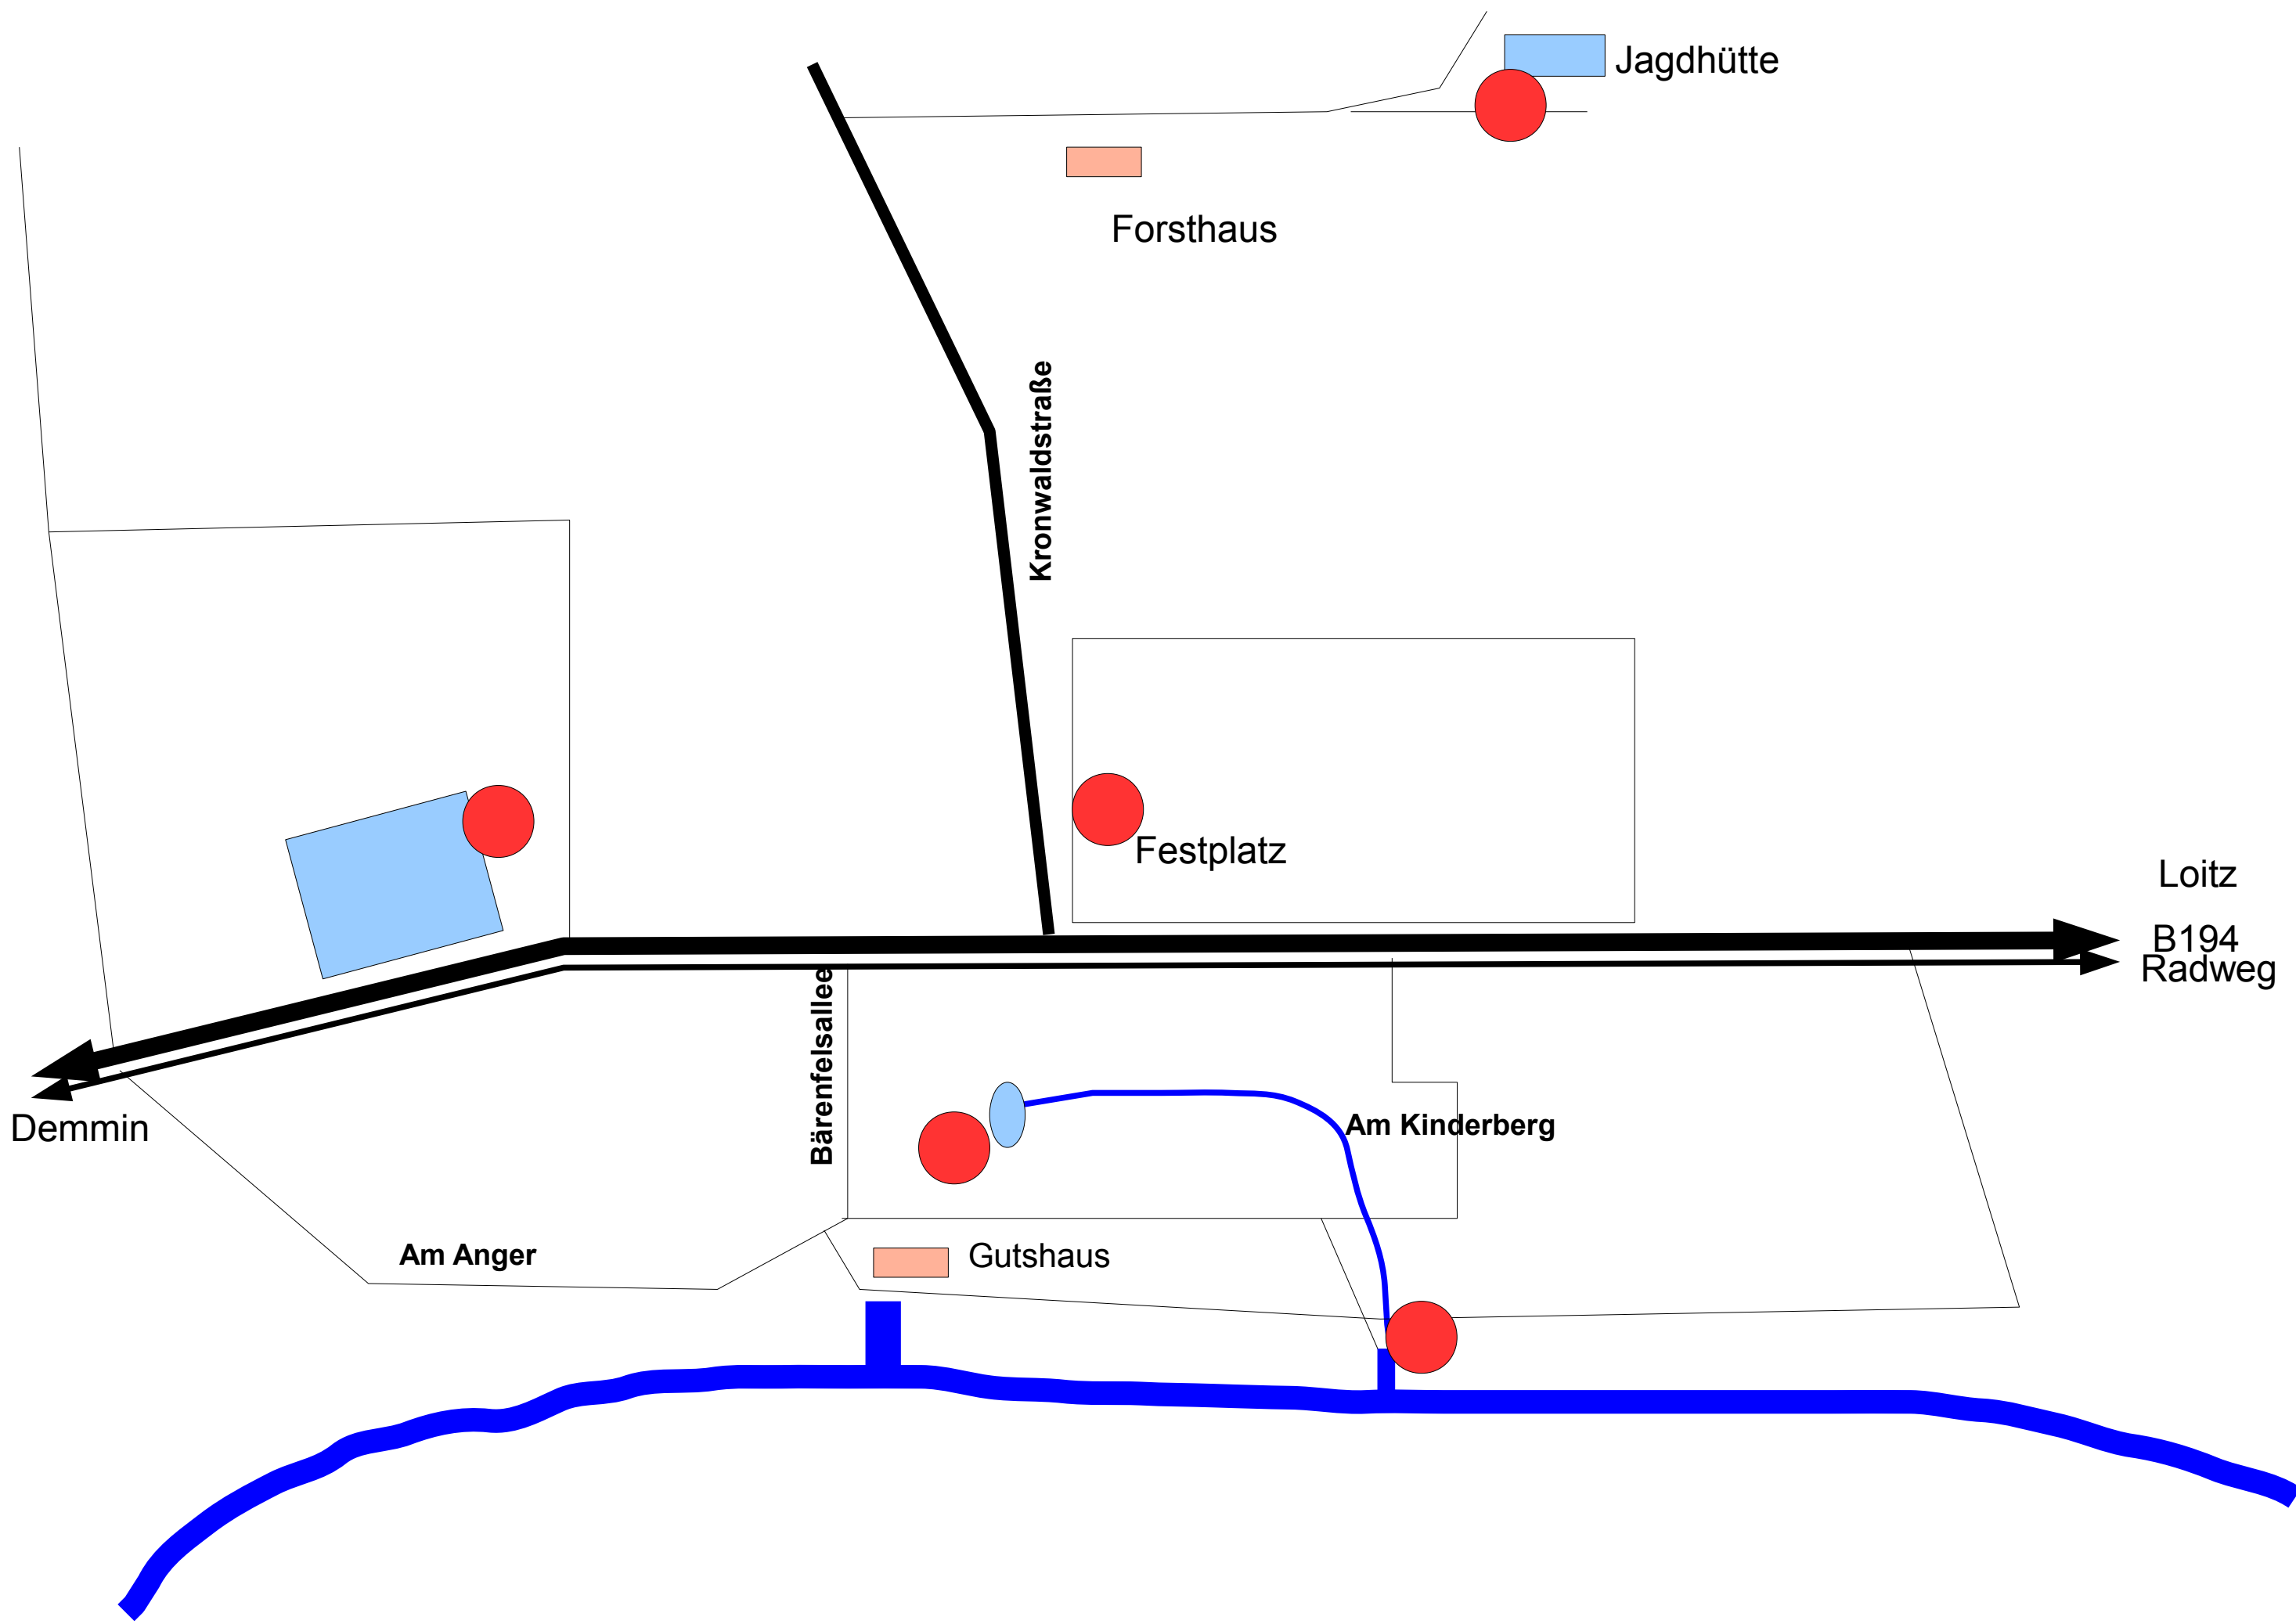

30

P1

Besucher

P1

Besucher

Kronwaldstraße

14 m

16 m

4 m

10 m

65 m

Graben

Jagdhütte

Forsthaus

Kronwaldstraße

Festplatz

Loitz
B194
Radweg

Demmin

Bärenfelsallee

Am Kinderberg

Am Anger

Gutshaus