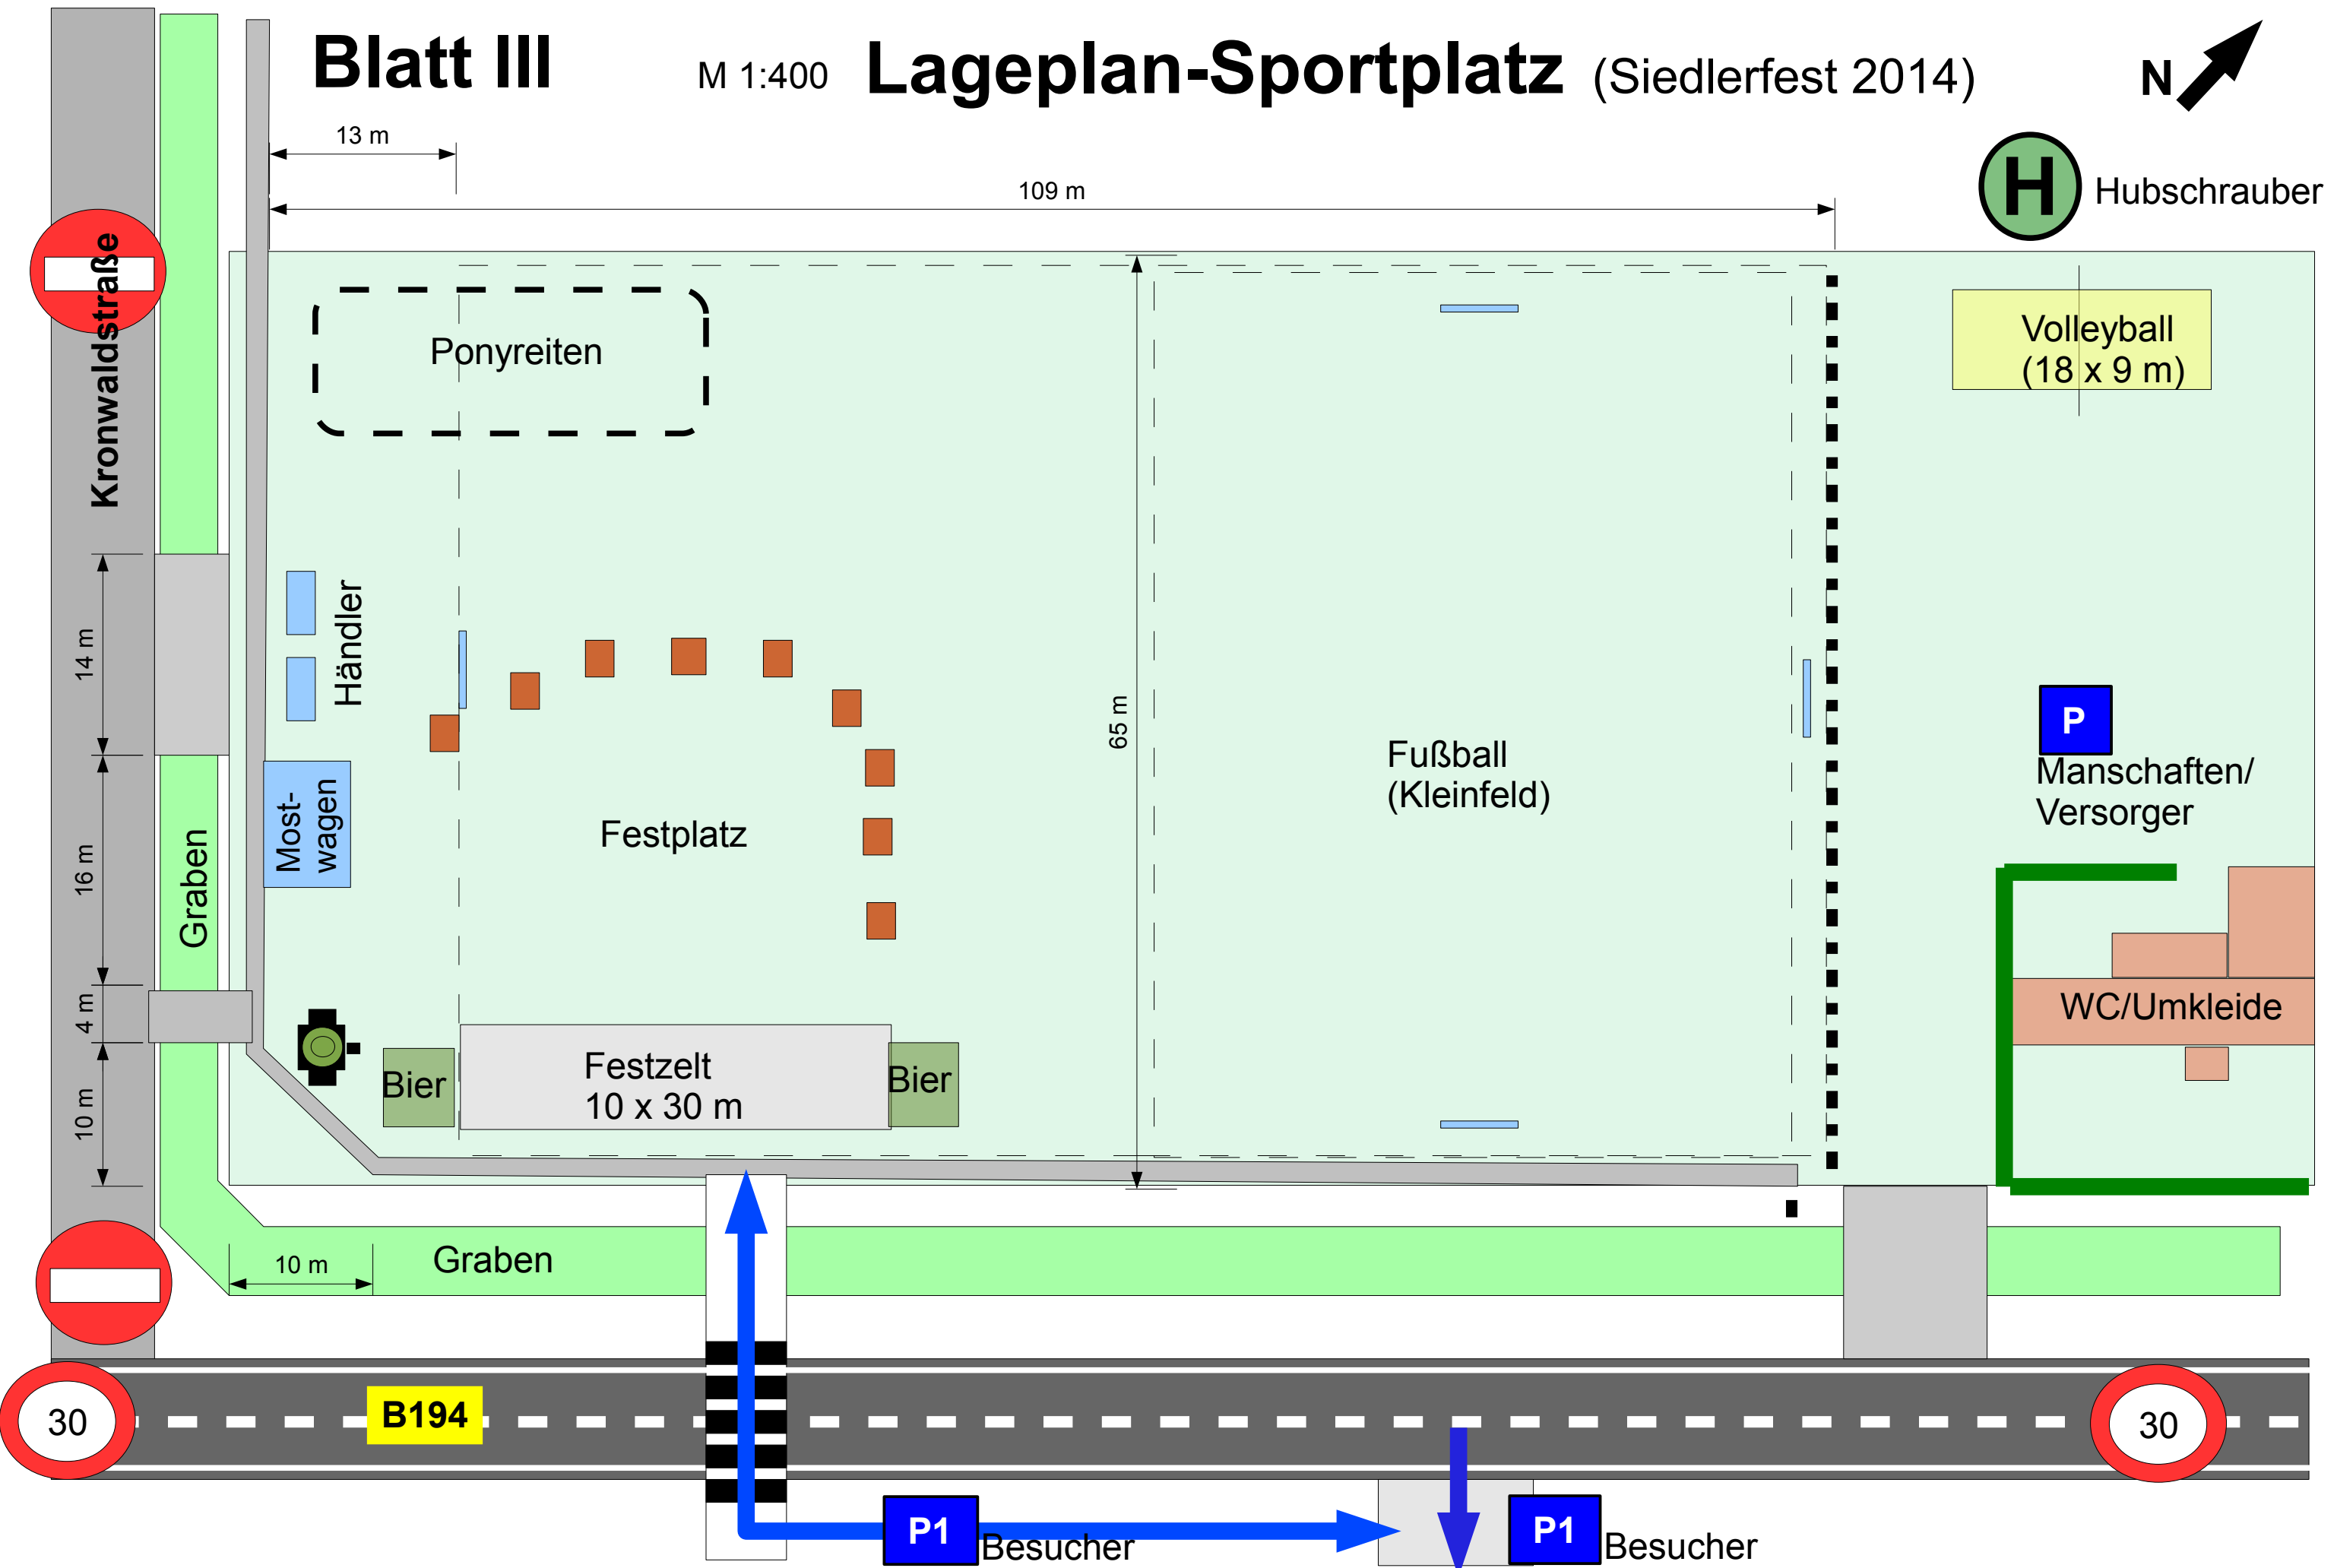

Der „Weingarten“

Orientierung (Gesamtüberblick)

Oldtimer-
ausstellung

Marktfucht
KG
Forst- u. Landwirtschafts-
schau; Holzkunst;
Luftgewehrschießen

P2

U

Am Feldrain

Pony-
reiten

Volleyball

Fußball

Sportplatz

Alte
Gaststätte

Festzentrum

Kutschfahrten

Festzelt

B 194

Koppel/
Wiese

Weg

Gutshaus

Weg

Kanufahrten/
Pfadfinder/
Peene

Wander-Rund-
weg zum Hotel
u. Radweg

Brücke

Peene

● = Orte der Aktivitäten

Blatt II

Festzentrum

Blatt III

M 1:400

Lageplan-Sportplatz (Siedlerfest 2014)

H Hubschrauber

13 m